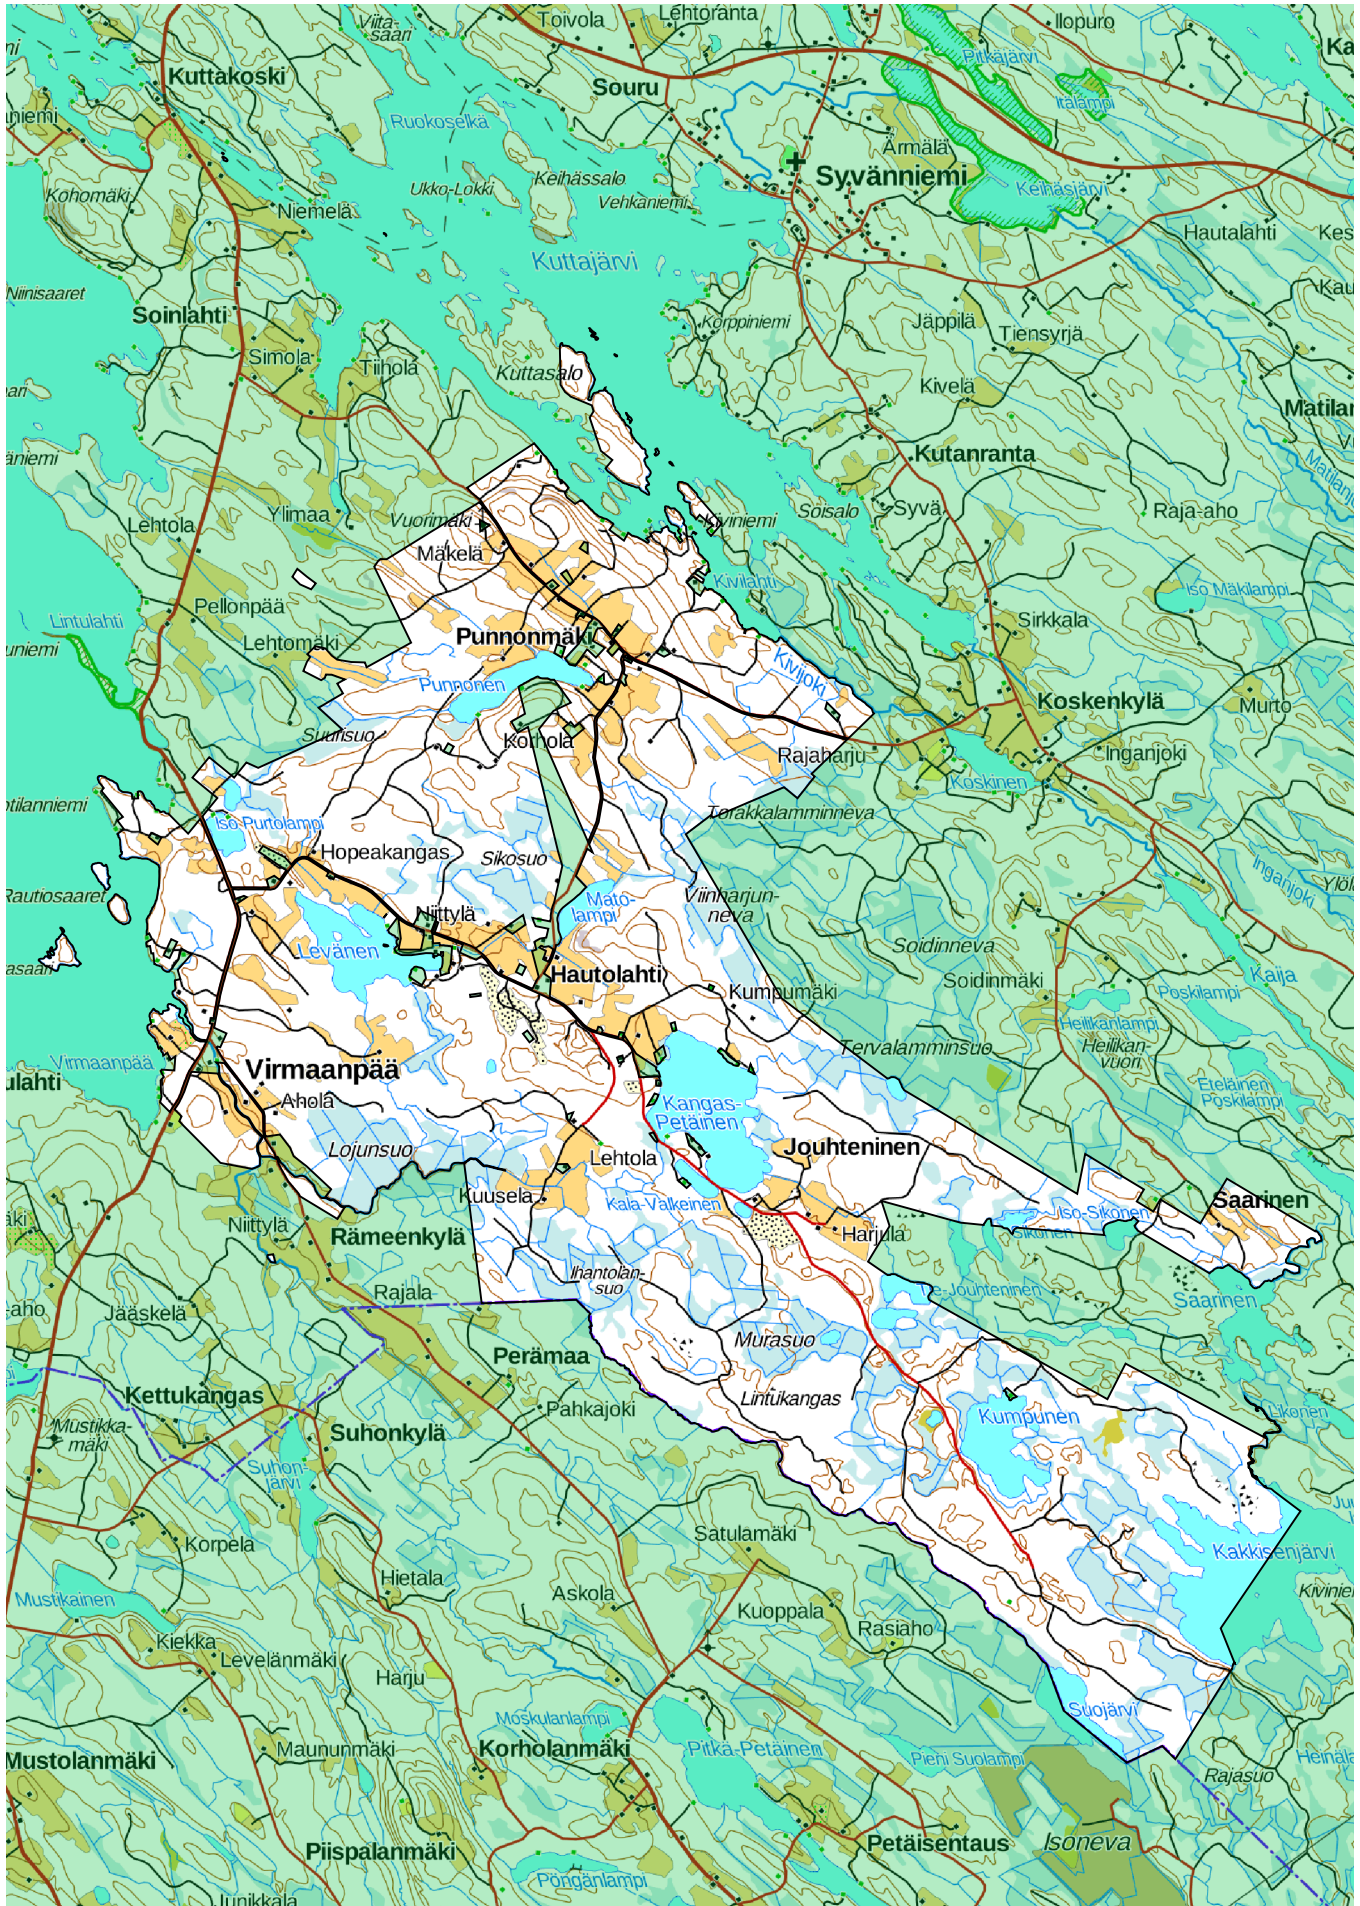

Jouhtenisen Metsästysseura ry

Alue: hirvialue 2018

Kokonaispinta-ala: 5114.34 ha Maapinta-ala: 4751.47 ha Vesipinta-ala: 362.87 ha

Oma riista

Tallennettu: 5.4.2018 17:09

2km

Maastokartta 05/2018 © Maanmittauslaitos